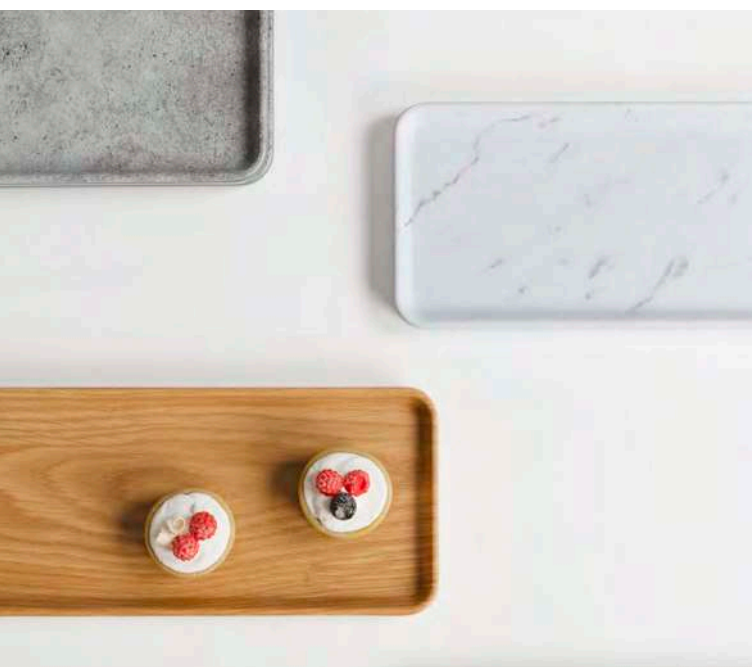

261.21

310 ml
Ø 9 x 9,6 cm
CARTON: 72 U
PACK / MINIM: 6 U

Prix
Prezzi
Prices

Asami®
WARE

MÉLAMINE DE HAUTE QUALITÉ
MELAMINA DI ALTA QUALITÀ
HIGH QUALITY MELAMINE

Asami®
WARE

MÉLAMINE

Avec un aspect élégant similaire à la porcelaine, la gamme de vaisselle en mélamine est caractérisée par le fait d'être résistante à la casse, les rayures, et les taches, ce qui en fait une vaisselle durable. En plus du noir et du blanc, certains produits de cette gamme sont disponibles dans d'autres couleurs. Ces produits résistent à une température comprise entre -10°C et +70°C. Ils ne conviennent pas au four et au micro-ondes mais sont aptes pour le passage en lave-vaisselle.