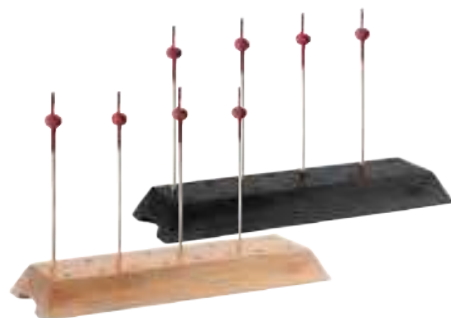

PICKS
SPIEDINI
PICKS
P 280, 281

Pour 120 picks
Per 120 spiedini
For 120 picks

180.33
25 x 30 x 1,3 cm
CARTON: 5 U
PACK / MINIM: 1 U

Pour 16 picks
Per 16 spiedini
For 16 picks

205.90 Naturel / Naturale / Natural
205.91 Noir / Nero / Black
20 x 6 x 2 cm
CARTON: 48 U
PACK / MINIM: 12 U