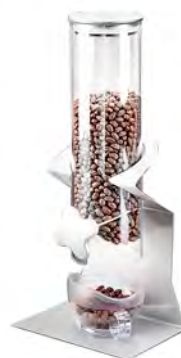

Modèle simple de table
Modello semplice da tavolo
Simple tabletop model

146.74 Cap.: 1,2 kg
16,5 x 12 x 38,5 cm
Acier + cristal
Acciaio + vetro
Steel + glass
CARTON: 6 U
PACK / MINIM: 1 U
Avec doseur de portions
Con controllo di porzioni
With portion control