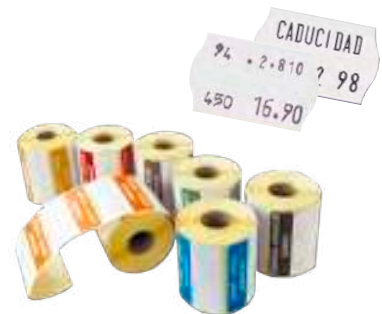

Détecteurs de faux billets Rilevatori banconote false Counterfeit note detectors

Eurodétecteur de faux billets Euro-rilevatore di banconote false Counterfeit note detector

Détection par: mesure, photo et données magnétiques. Spectre IR et UV. Détecte la valeur des billets et additionne montant. Ejection avant ou arrière programmable. Vitesse: 60 pcs/min. LCD rétro-éclairé.

Rilevamento di: dimensioni, immagine, dati magnetici. Spettro IR e UV. Rileva banconote e calcola la somma. L'uscita del biglietto può essere selezionata fronte/retro. Velocità: 60 pz/min. LCD con luce.

Detection by: size, image, magnetic data. IR and UV spectrum. Detects banknote value and calculates amount. Front or back expulsion may be selected. Speed: 60 pcs/min. LCD with light.

203.37
Plastique / Plastica / Plastic
Blanc / Bianco / Preto
CARTON: 20 U
PACK / MINIM: 1 U

194.14 - 18,5 x 12 cm
Plastique / Plastica / Plastic
Noir / Nero / Black
CARTON: 30 U
PACK / MINIM: 1 U
Machine à lumière ultraviolette
Macchina a luce ultravioletta
Ultraviolet light machine

Feutre détecteur de faux billets Marcatore, rilevatore di biglietti falsi Counterfeit detector marker

Feutre qui détecte les faux billets, en laissant une marque noire. Sur les vrais billets cela ne laisse pas de trace.

Penna indelebile, per rilevare banconote false, lascia un segno scuro sui biglietti falsi. Originali rimangono chiari.

Felt-tip pen, to detect counterfeit notes, leaves a dark mark on forged notes. Genuine notes remain clear.

215.76
13 cm
Noir / Nero / Black
CARTON: 720 U
PACK / MINIM: 1 U

Caisses et plateau monnaies Cassaforte e portamonete Cash box and coin tray

Caisses Cassaforte Cash box

145.47
25 x 18 x 9 cm
Acier / Acciaio / Steel
Gris / Grigio / Grey
CARTON: 16 U
PACK / MINIM: 1 U