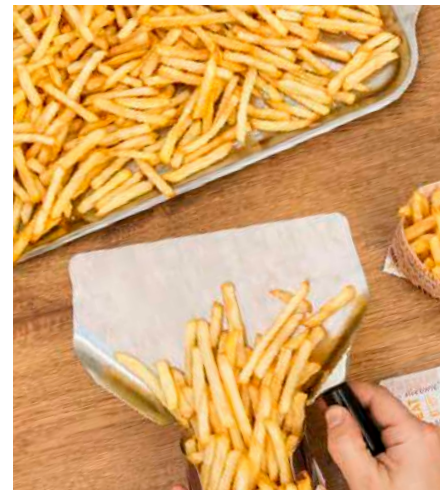

Petites machines Piccole macchine Kitchen gadgets

Thermomètres Termometri Thermometers

452.55

6,5 x 7 x 4 cm
+50°C a +300°C
Inox / Inox / S. steel
CARTON: 144 U
PACK / MINIM: 1 U

452.56

6,2 x 7,3 x 4 cm
-29°C a +20°C
Inox / Inox / S. steel
CARTON: 144 U
PACK / MINIM: 1 U

452.58

14 x 2,8 x 2,8 cm
-10°C a +100°C
Inox / Inox / S. steel
CARTON: 144 U
PACK / MINIM: 1 U

452.62

18 x 2,5 x 2 cm
Plastique / Plastica / Plastic
-40°C a +230°C
CARTON: 144 U
PACK / MINIM: 1 U

452.60

6 x 5,5 x 2 cm
Plastique / Plastica / Plastic
CARTON: 72 U
PACK / MINIM: 1 U

Lampes à infrarouge pour chauffer Lampada ad infrarossi Infrared food warmers

1 lampe
1 lampada
1 lamp

455.89

49 x 35,5 x 61 cm
Métal / Metallo / Metal
PACK / MINIM: 1 U

Hauteur ajustable:
Altezza regolabile:
Height adjustable:
60 - 75 cm

455.93

56 x 36 x 60,5 cm
Métal / Metallo / Metal
PACK / MINIM: 1 U

Hauteur ajustable:
Altezza regolabile:
Height adjustable:
25 - 53 cm

455.95

250W / 220V
CARTON: 10 U
PACK / MINIM: 1 U

Se facture à part
Si fattura a parte
Invoiced separately

Présentoir et pelles à frites Paletta e separatori patatine fritte Rack and scoops for fries

143.29

20 x 22,5 x 5 cm
Inox / Inox / S. steel
CARTON: 48 U
PACK / MINIM: 1 U

143.27

20 x 22,5 x 5 cm
Inox / Inox / S. steel
CARTON: 48 U
PACK / MINIM: 1 U

143.25

47 x 25 x 5,5 cm
Inox / Inox / S. steel
CARTON: 12 U
PACK / MINIM: 1 U

Racks glissants pour commandes Sbarra porta-ordinazioni Order holder racks

177.39

46 x 5,4 cm
Inox / Inox / S. steel
CARTON: 72 U
PACK / MINIM: 1 U

177.41

61 x 5,4 cm
Inox / Inox / S. steel
CARTON: 48 U
PACK / MINIM: 1 U

177.43

92 x 5,4 cm
Inox / Inox / S. steel
CARTON: 36 U
PACK / MINIM: 1 U

177.45

122 x 5,4 cm
Inox / Inox / S. steel
CARTON: 24 U
PACK / MINIM: 1 U

Prix
Prezzi
Prices