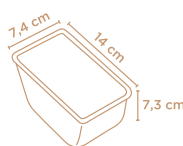

6 compart.

133.58

Noir / Nero / Black

133.60

Chromé / Cromato / Chrome

49,5 x 15,7 x 9 cm

PS

CARTON: 6 U

PACK / MINIM: 1 U

Compartiments
Compartimenti
Compartments

133.72

14 x 7,4 x 7,3 cm

PP - Blanc / Bianco / White

CARTON: 60 U

PACK / MINIM: 1 U

Pour / Per / For: 6 compart.

6 compart. + sucreur de verres

6 scomp. + bordatore bicchieri

6 compart. + glass rimmer

258.29

62 x 18,5 x 16,5 cm

PS - Noir / Nero / Black

CARTON: 4 U

PACK / MINIM: 1 U

Maintiennent les ingrédients frais plus longtemps. Réduit la contamination. Les présentoirs sont livrés avec leurs récipients correspondants.

Mantiene i condimenti freschi più a lungo. Riduce la contaminazione. Il dispenser è dotato dei contenitori corrispondenti.

Keep condiments fresh for longer. Reduce contamination. Dispenser supplied with corresponding containers.