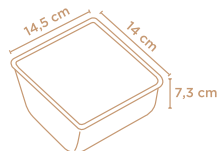

Ustensiles Utensili Utensils

Présentoirs d'ingrédients Contenitori per condimenti Condiment containers

3 compart.

133.59

Noir / Nero / Black

133.63

Chromé / Cromato / Chrome

49,5 x 15,7 x 9 cm

PS

CARTON: 6 U

PACK / MINIM: 1 U

Compartiments
Compartimenti
Compartments

133.73

14 x 14,5 x 7,3 cm

PP - Blanc / Bianco / White

CARTON: 60 U

PACK / MINIM: 1 U

Pour / Per / For: 3 compart.

6 compart.

133.58

Noir / Nero / Black

133.60

Chromé / Cromato / Chrome

49,5 x 15,7 x 9 cm

PS

CARTON: 6 U

PACK / MINIM: 1 U

Compartiments
Compartimenti
Compartments

133.72

14 x 7,4 x 7,3 cm

PP - Blanc / Bianco / White

CARTON: 60 U

PACK / MINIM: 1 U

Pour / Per / For: 6 compart.

6 compart. + sucreur de verres

6 scomp. + bordatore bicchieri

6 compart. + glass rimmer

258.29

62 x 18,5 x 16,5 cm

PS - Noir / Nero / Black

CARTON: 4 U

PACK / MINIM: 1 U

Maintiennent les ingrédients frais plus longtemps. Réduit la contamination. Les présentoirs sont livrés avec leurs récipients correspondants.

Mantiene i condimenti freschi più a lungo. Riduce la contaminazione. Il dispenser è dotato dei contenitori corrispondenti.

Keep condiments fresh for longer. Reduce contamination. Dispenser supplied with corresponding containers.

Tapis aire service

Tappeto da bar

Service area mat

132.86 Rail mate

60 x 8 cm

Caoutchouc / Caucciù / Rubber

Noir / Nero / Black

CARTON: 48 U

PACK / MINIM: 1 U

Tapis aire service

Tappeto da bar

Service area mat

132.87

45,5 x 30,5 cm

Caoutchouc / Caucciù / Rubber

Noir / Nero / Black

CARTON: 24 U

PACK / MINIM: 1 U

Reservado camareros

Chevalet

Segnatavolo

Table sign

179.50 (ES)

26 x 5 x 5 cm

Methacrylate / Metacrilato / Methacrylate

Blanc / Bianco / White

CARTON: 150 U

PACK / MINIM: 1 U

Plateau serveur

Vassoio cameriere

Server tray

197.04

Ø 40 cm

Inox / Inox / S. steel

Noir / Nero / Black

CARTON: 20 U

PACK / MINIM: 10 U

Prix
Prezzi
Prices