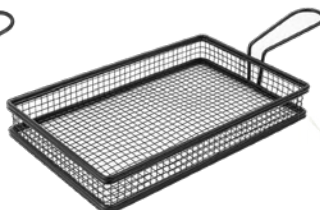

228.79
24 x 15 x 3,5 cm
CARTON: 24 U
PACK / MINIM: 6 U