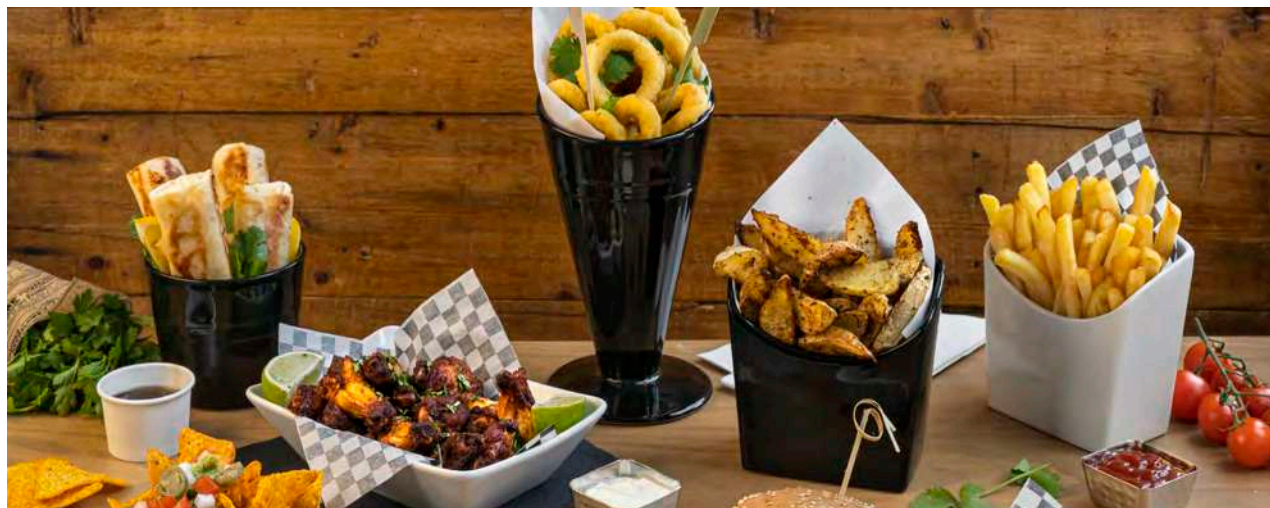

Boîtes pour hamburgers
Scatole per hamburgers
Burger boxes

- 260.55
- 260.62

26 x 13,7 x 3,4 cm
CARTON: 48 U
PACK / MINIM: 6 U