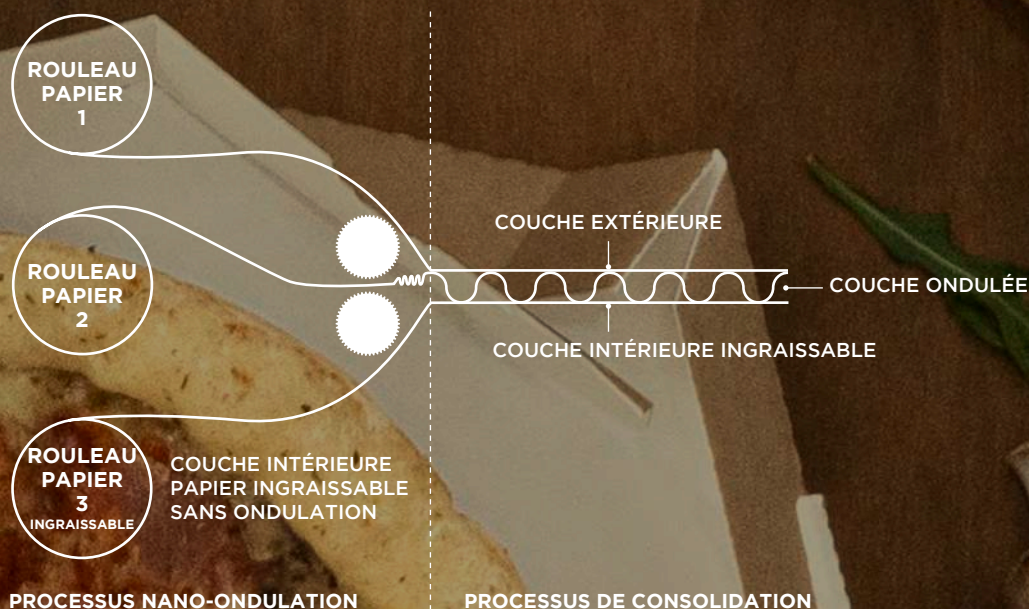

QUELS SONT LES AVANTAGES DE LA NANOTECHNOLOGIE POUR L'EMBALLAGE DES ALIMENTS ET LE TAKE AWAY ?

Grâce à la nanotechnologie, l'emballage devient plus résistant, plus léger et permet de maintenir la température intérieure plus longtemps.

L'ondulation nano-micro offre une plus grande rigidité à l'emballage et réduit la quantité de papier utilisée dans sa fabrication.

LES PRODUITS THEPACK® NANO-MICRO SONT-ILS RÉSISTANTS AUX GRAISSES ?

Tous les produits THEPACK® nano-micro sont résistants à la graisse et à l'humidité parce qu'ils disposent soit d'une couche interne de papier ingraissable (sans PFOS / PFOA) incorporée, soit d'un revêtement en polypropylène (PP), ce qui empêche la détérioration de l'emballage pendant l'utilisation.

LES PRODUITS THEPACK® SONT-ILS MICRO-ONDABLES ?

Oui, ils sont micro-ondes. Ils peuvent être chauffés au micro-ondes pendant 9 minutes à 1000W ou 7 minutes et demie à 1200W.

QUELLE EST LA FINALITÉ EXACTE DE THEPACK® ?

Son but est de remplacer l'emballage en FOAM (PSE Expanded Polystyrène).

THEPACK® est la solution idéale pour ce changement car il allie qualité et respect de l'environnement, et est aussi biodégradable, léger, résistant tout en fournissant une isolation thermique.

PROCESSUS D'ONDULATION NANO-MICRO