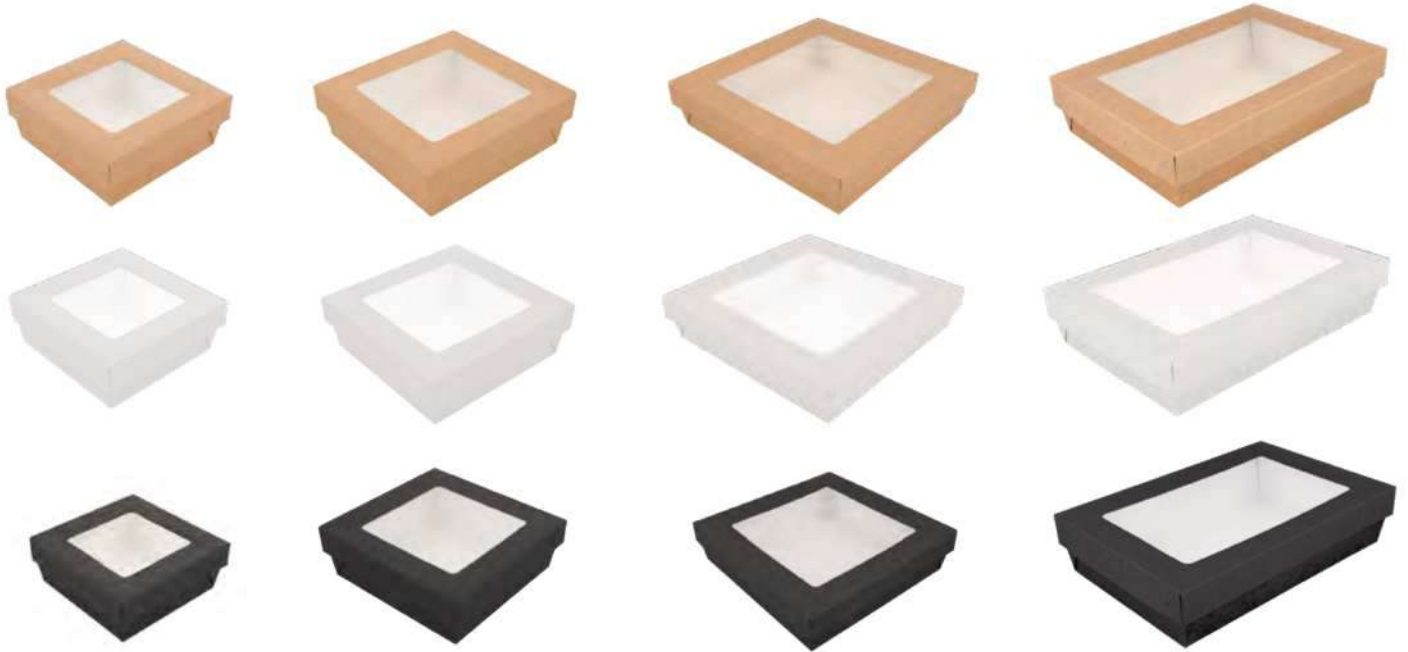

Couverture inclus  
Lid included

Base + couvercle avec fenêtre Base + lid with window

Fenêtre en OPP facile à retirer  
Easy removable OPP window

Non aptes au micro-ondes  
Not suitable for microwaves

500 ml 12 x 12 x 5 cm	750 ml 14 x 14 x 5 cm	1.000 ml 18,5 x 18,5 x 4 cm	1.300 ml 21 x 14 x 5 cm
• 256.03 Naturel	• 256.04 Naturel	• 256.05 Naturel	• 256.06 Naturel
• 255.95 Blanc	• 255.96 Blanc	• 255.97 Blanc	• 255.98 Blanc
• 255.99 Noir	• 256.00 Noir	• 256.01 Noir	• 256.02 Noir