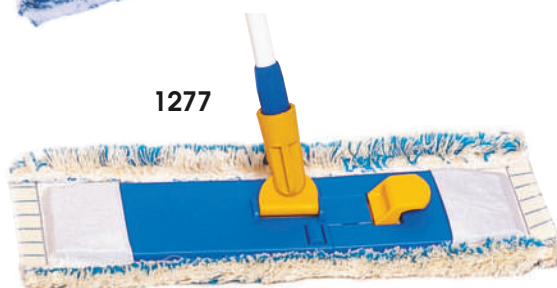

LE NETTOYAGE SYSTEME A PLAT

LAVAGE - DEPOUSSIERAGE

1311

■ Support lavage à plat "PRO" 40 cm

RÉF.	DÉSIGNATION	
1311	Support de lavage à plat 40 cm pour système languette (double picot meilleure accroche) voir p.78 Utilisation avec manche code 155	6

■ Set complet lavage pro double seau

RÉF.	DÉSIGNATION	MONTURE	
7813	Double seau + essoreur vertical + balai lave à plat et frange avec manche en 3 parties	Carton imprimé	1/palette de 24 sets

7813

■ Balai pliant, douille pivotante à vis 360° Monture articulée 38 x 9 cm

RÉF.	DÉSIGNATION	
1280	Set lave-sol monture + housse lavage	5
1277	Set lave-sol avec manche télescopique 2 x 0,80 m + housse lavage	10
1278	Housse lave-sol coton - Polyester	10
1281	Set lave-sol et dépeussierage microfibras monture et housse microfibre extra	5
1282	Housse lave-sol et dépeussierage microfibras extra	10

7807

7810 et 7811
+ 7807

1277

7808

Manche telescopique

1 monture pour deux utilisations - Présentation avec cartonnnette
Lavage - Dépoussierage - Franges lavables en machine

1280

1278

1281

1282