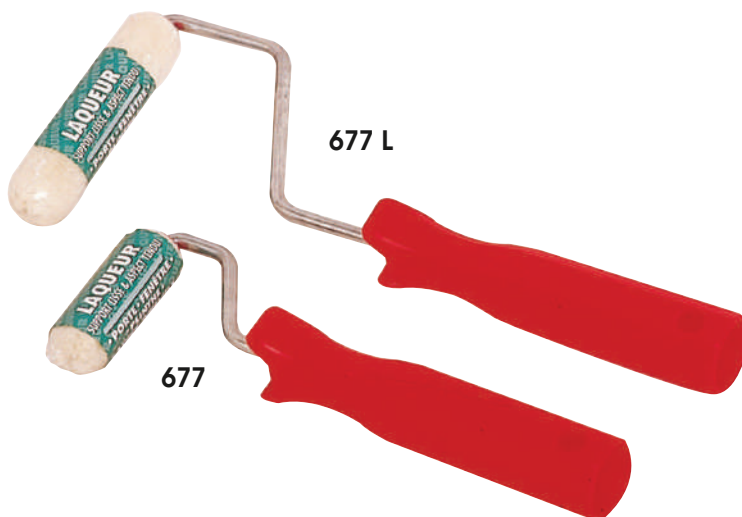

ROULEAUX ET MANCHONS

686

676

676 L

■ Rouleau Antigoutte de petit diamètre

Tout support
Porte - fenêtre - Plinthes - accès difficiles

RÉF.	DÉSIGNATION	Taille	
676L	Rouleau complet "antigoutte"	110 mm	5
676	Rouleau complet "antigoutte"	65 mm	5
*686L	2 manchons sous coque	110 mm	5
686	2 manchons sous coque	65 mm	5

■ Rouleau laqueur de petit diamètre

Support lisse et aspect tendu
Porte - fenêtre - Plinthes - accès difficiles

RÉF.	DÉSIGNATION	Taille	
677L	Rouleau complet "laqueur"	110 mm	5
677	Rouleau complet "laqueur"	65 mm	5
*687L	2 manchons sous coque	110 mm	5
687	2 manchons sous coque	65 mm	5

687

677

677 L

678L

■ Rouleau mousse de petit diamètre

Mousse haute densité - toutes peintures
Porte - fenêtre - Plinthes - accès difficiles

RÉF.	DÉSIGNATION	Taille	
678L	Rouleau complet mousse HD	110 mm	5
*688L	2 manchons sous coque	110 mm	5

*Articles non photographiés