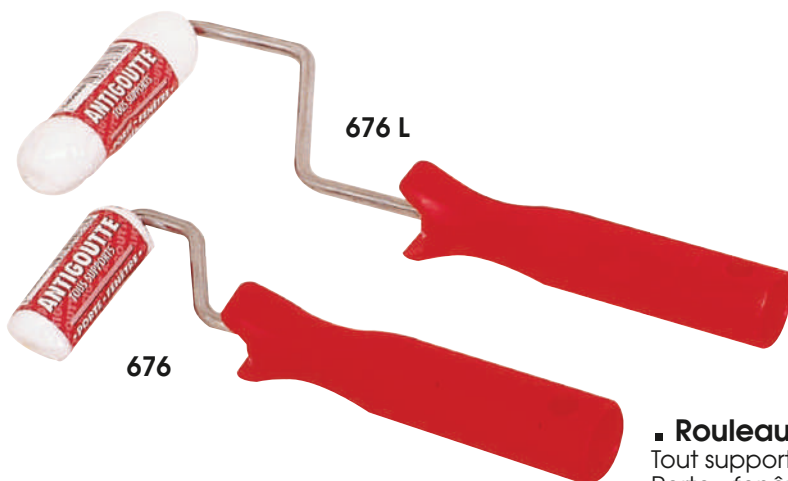

686

676

676 L

■ Rouleau Antigoutte de petit diamètre

Tout support
Porte - fenêtre - Plinthes - accès difficiles

RÉF.	DÉSIGNATION	Taille	
676L	Rouleau complet "antigoutte"	110 mm	5
676	Rouleau complet "antigoutte"	65 mm	5
*686L	2 manchons sous coque	110 mm	5
686	2 manchons sous coque	65 mm	5

■ Rouleau laqueur de petit diamètre

Support lisse et aspect tendu
Porte - fenêtre - Plinthes - accès difficiles

RÉF.	DÉSIGNATION	Taille	
677L	Rouleau complet "laqueur"	110 mm	5
677	Rouleau complet "laqueur"	65 mm	5
*687L	2 manchons sous coque	110 mm	5
687	2 manchons sous coque	65 mm	5

687