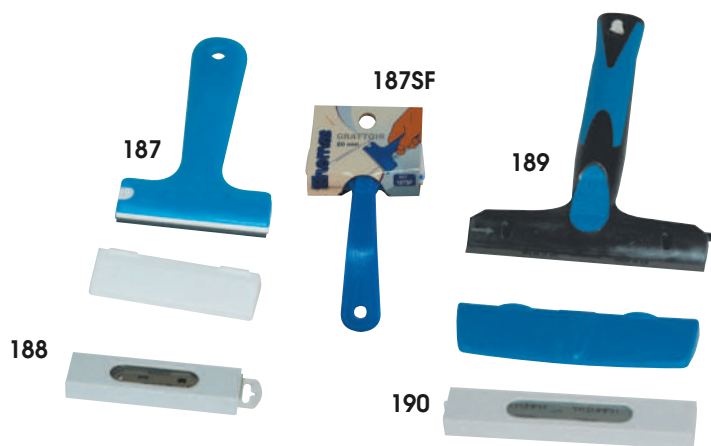

■ Grattoir vitres "Pro"

RÉF.	DÉSIGNATION	MONTURE
187	Grattoir complet lame interchangeable	80 mm
187SF	Grattoir complet lame interchangeable avec cavalier	80 mm
188	Boîte recharge 10 lames pour 187 et 187SF	80 mm
189	Grattoir complet bimatière lame interchangeable	150 mm
190	Boîte recharge 25 lames grattoir 189	150 mm