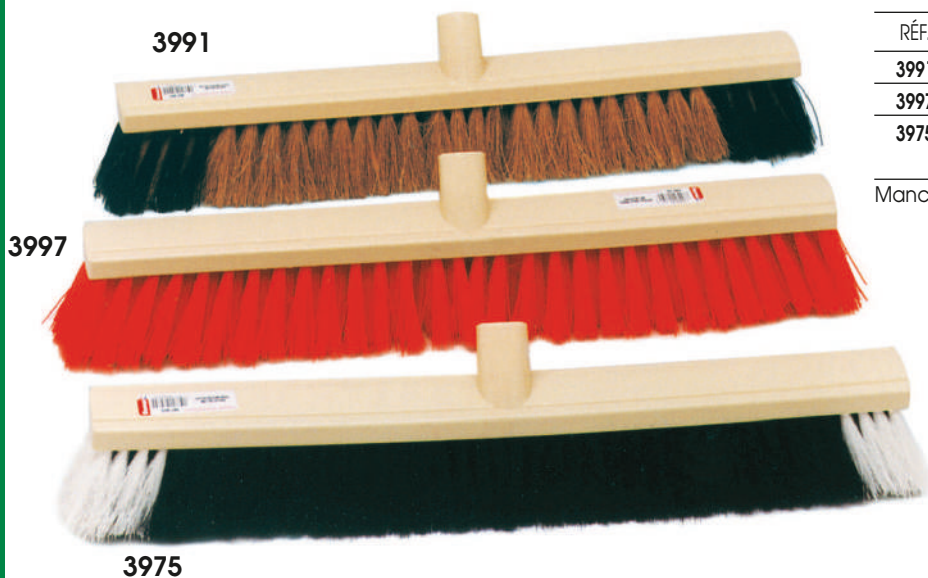

Pour manche cantonnier bois
réf. : 151 - Ø 28 mm

60 cm

■ **Balais Industrie Professionnels**
Douille inclinée

RÉF.	DÉSIGNATION	MONTURE	♻️	📦
3991	Coco naturel "renfort moustache"	Façon Hêtre	♻️	6
3997	Fibre dure rouge	Façon Hêtre	♻️	6
3975	Mélange crin synthétique noir souple "renfort moustache"	Façon Hêtre	♻️	6

Manche recommandé : réf. 151 ø 28 mm.