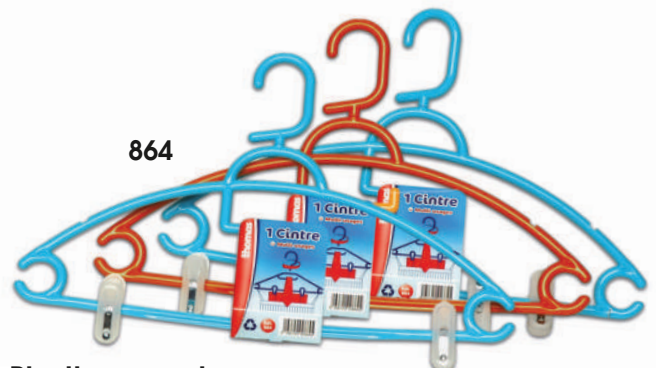

878

■ Plastique couleur

RÉF.	DÉSIGNATION	LONGUEUR	
878	Lot de 3	40 cm	12

866

■ Plastique couleur pinces jupes - pantalons

RÉF.	DÉSIGNATION	LONGUEUR	
866	A pinces	32 cm	20

864

■ Plastique couleur

RÉF.	DÉSIGNATION	LONGUEUR	
864	Crochet tournant. Clips réglables	43 cm	12

879

880

881

■ Cintres Anti-glissant - métal enrobé "anti-gliss"

RÉF.	DÉSIGNATION	LONGUEUR	
879	Barres et pinces	42 cm	12
880	Fil	40 cm	12
881	Barrette crochet pivotant	26 cm	12