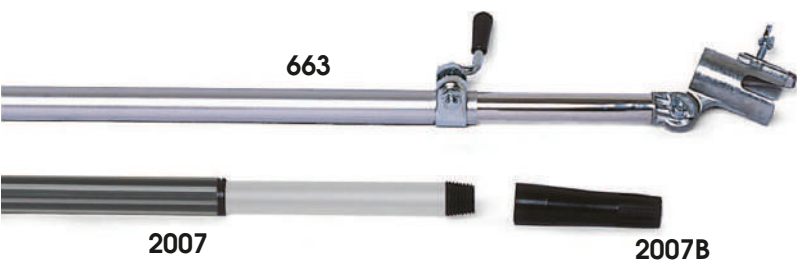

ACCESSOIRES

Manche télescopique

RÉF.	DÉSIGNATION	Taille	
663	Manche au tête orientable Prise de serrage pour manche rouleau	2,40	1/6
2007	Manche acier laqué bout vis	2x1,5 m	10
2007B	Embout cône pour mouilleurs vitres		1/12