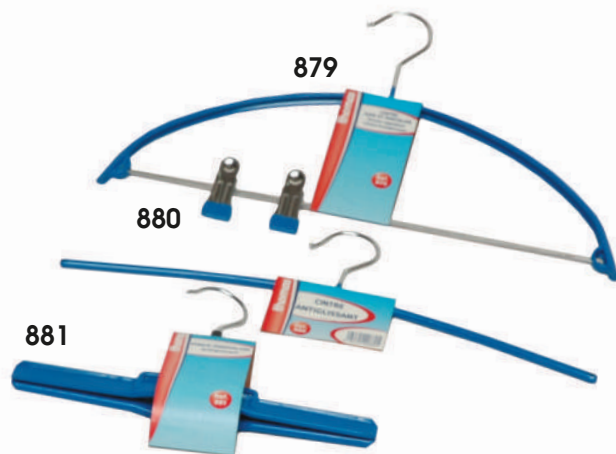

878

■ Plastique couleur

RÉF.	DÉSIGNATION	LONGUEUR	
878	Lot de 3	40 cm	12

866

■ Plastique couleur pinces jupes - pantalons

RÉF.	DÉSIGNATION	LONGUEUR	
866	A pinces	32 cm	20

864

■ Plastique couleur

RÉF.	DÉSIGNATION	LONGUEUR	
864	Crochet tournant. Clips réglables	43 cm	12

879

880

881

■ Cintres Anti-glissant - métal enrobé "anti-gliss"

RÉF.	DÉSIGNATION	LONGUEUR	
879	Barres et pinces	42 cm	12
880	Fil	40 cm	12
881	Barrette crochet pivotant	26 cm	12