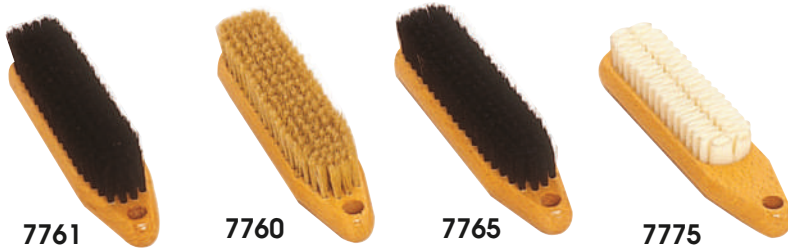

7761

7760

7765

7775