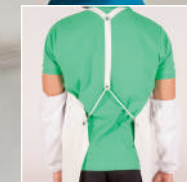

RIF/REF. 123000
GREMBIULE RIGIDO
TABLIER RIGIDE
Unisex/Unisex
Taglia unica/Taille unique
110x85 cm.
Cordone regolabile
Cordon ajustable 100% PVC

c/101 Bianco/Blanc

RIF/REF. 115000
GREMBIULE SPUGNA
TABLIER TISSU ÉPONGE

RIF/REF. 115ATO
GREMBIULE SPUGNA
ALTA TEMPERATURA
TABLIER TISSU ÉPONGE
HAUTE TEMPERATURE

Unisex/Unisex
Taglia unica/Taille unique
90x75 cm.
SPUGNA/PVC/ÉPONGE/PVC

c/101 Bianco/Blanc

RIF/REF. 125000
GREMBIULE HULE
TABLIER HULE
Unisex /Unisex
Taglia unica/Taille unique
90x70 cm.
100% PP
290 gr/m²

c/101 Bianco/Blanc

RIF/REF. 126100
DELANTAL NITRILO
NITRILE APRON
Unisex
Talla única/One size
115x90 cm.
Imbracatura regolabile
Harnais ajustable
Nitrile 600 gr/m²

c/101 Bianco/Blanc

Caratteristiche Nitrile

-Alta resistenza ai grassi animali,
al sangue e alle alte temperature.
-Maggiore durata e flessibilità

Caractéristiques Nitrile

-Haute résistance aux graisses animales, au sang et aux
températures élevées.
-Une plus grande durabilité et flexibilité.