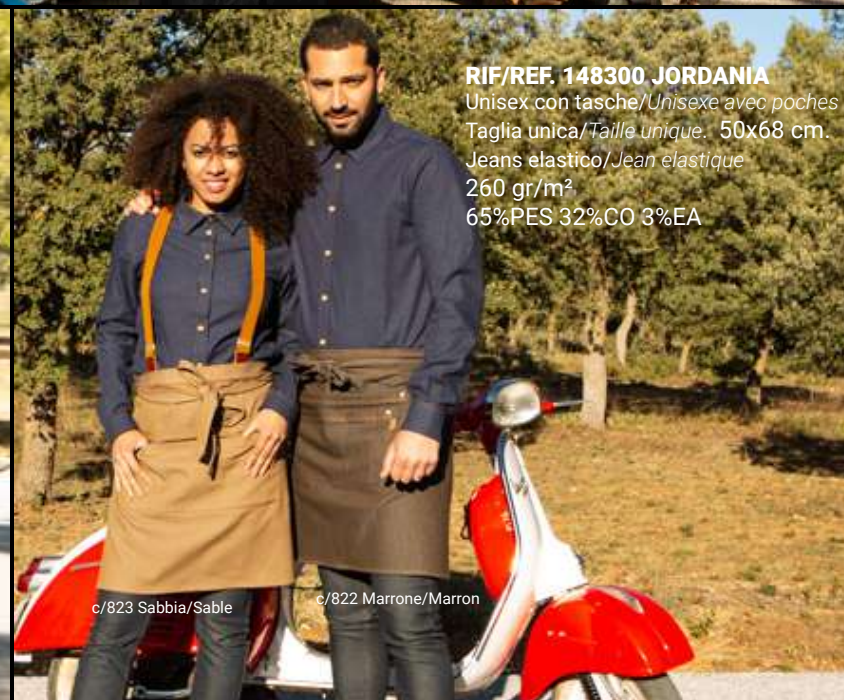

c/826 Blu navy/Bleu marine

c/823 Sabbia/Sable

c/821 Nero/Noir

c/825 Grigio/Gris

c/826 Blu navy/Bleu marine

c/824 Verde muschio/Vert mousse

c/821 Nero/Noir

**RIF/REF. 148300 JORDANIA**