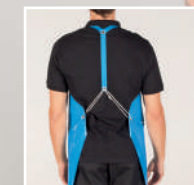

**Caracteristiques vinilo:**

- Protection de base contre l'eau.
- Idéal pour les hôtels, restaurants et services publics.

**RIF/REF. 126400 ANDREW**

Unisex/Unisex  
 Taglia unica/Taille unique.  
 115x90 cm  
 355 gr/m<sup>2</sup>  
 100% PU