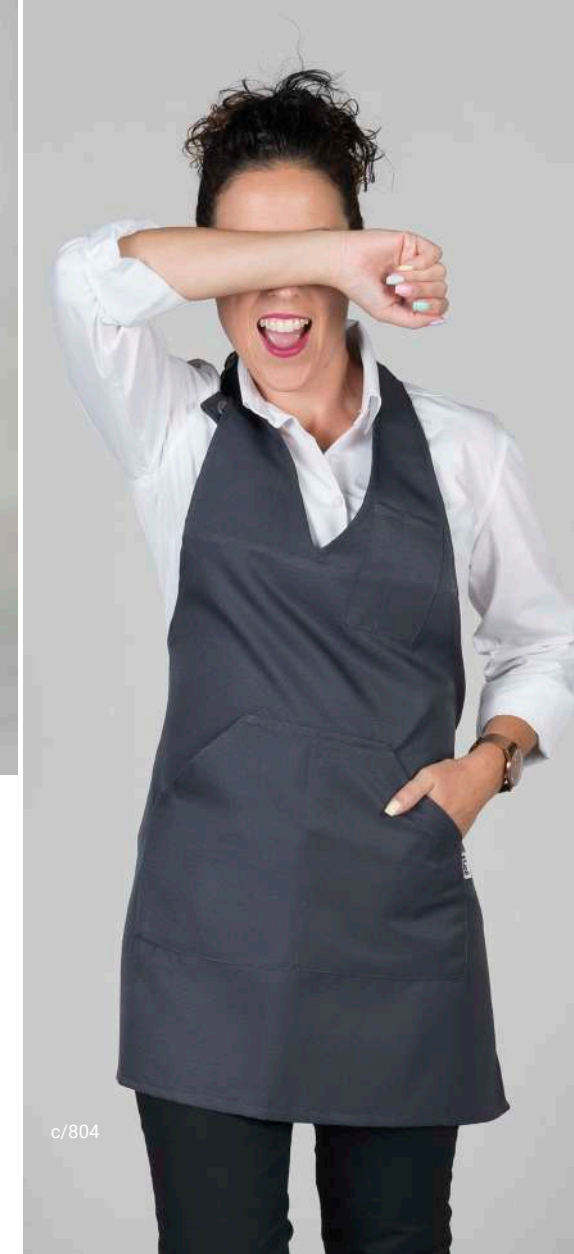

c/804

RIF/REF. 182V00
Unisex con tasche
Unisex avec poches
Taglia unica/Taille unique
80x65 cm.
Denim/Jean 260 gr/m²
65%PES 35%CO 3%EA