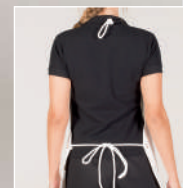

RIF/REF. 125000
GREMBIULE HULE
TABLIER HULE
Unisex /Unisex
Taglia unica/Taille unique
90x70 cm.
100% PP
290 gr/m²

c/101 Bianco/Blanc

RIF/REF. 126100
DELANTAL NITRILO
NITRILE APRON
Unisex
Talla única/One size
115x90 cm.
Imbracatura regolabile
Harnais ajustable
Nitrile 600 gr/m²

c/101 Bianco/Blanc

Caratteristiche Nitrile

-Alta resistenza ai grassi animali,
al sangue e alle alte temperature.
-Maggiore durata e flessibilità

Caractéristiques Nitrile

-Haute résistance aux graisses animales, au sang et aux
températures élevées.
-Une plus grande durabilité et flexibilité.