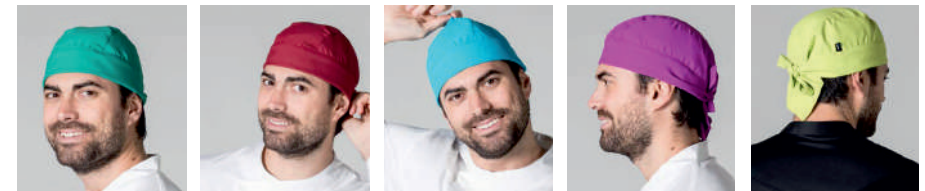

## Grande colorato

in capelli in microfibra

Grand coloré en chapeaux de microfibre

RIF/REF. 441800  
Unisex/Unisex.  
Taglia unica/Taille unique  
148 gr/m<sup>2</sup>  
Microfibra/Microfibre  
100%PES

C/001 Nero/Noir C/101 Bianco/Blanc C/104 Blu navy/Bleu marine C/105 Rosso/Rouge C/107 Cielo blu/Bleu ciel