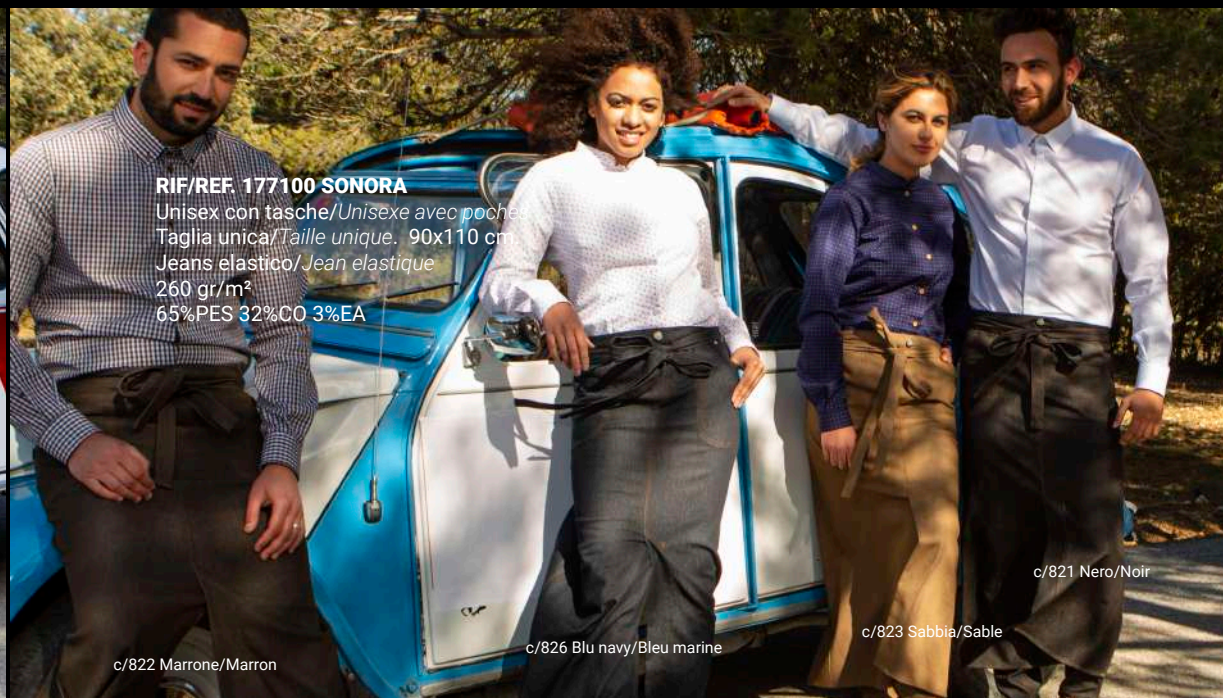

c/824 Verde muschio/Vert mousse

RIF/REF. 177100 SONORA

Unisex con tasche/Unisexe avec poches

Taglia unica/Taille unique. 90x110 cm

Jeans elastico/Jean elastique

260 gr/m²

65%PES 32%CO 3%EA

c/823 Sabbia/Sable

c/821 Nero/Noir