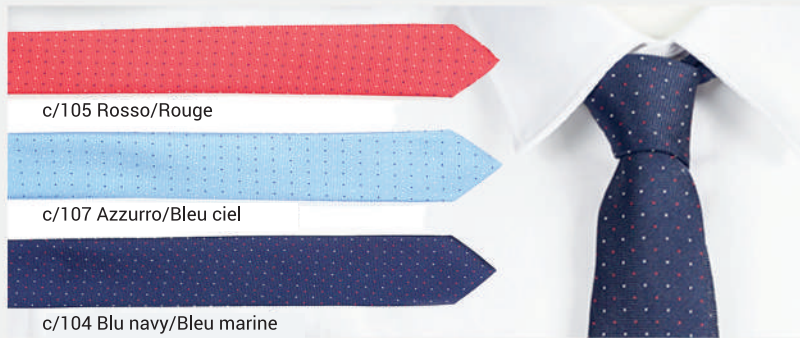

c/105 Rosso/Rouge

c/107 Azzurro/Bleu ciel

c/104 Blu navy/Bleu marine

RIF/REF. 327300
Cravatta Puntini
Stretta (5cm)
Cravate Pois
Pan Étroit
Unisex/Unisex

Taglia unica/Taille unique