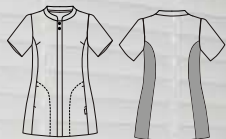

RIF/RÉF. 659800 Maite

Donna/Femme

TWILL/SERGE 180 gr/m²

65%PES 35%CO

XSS-YL

c/101 Bianco/Blanc

COOLMAX®