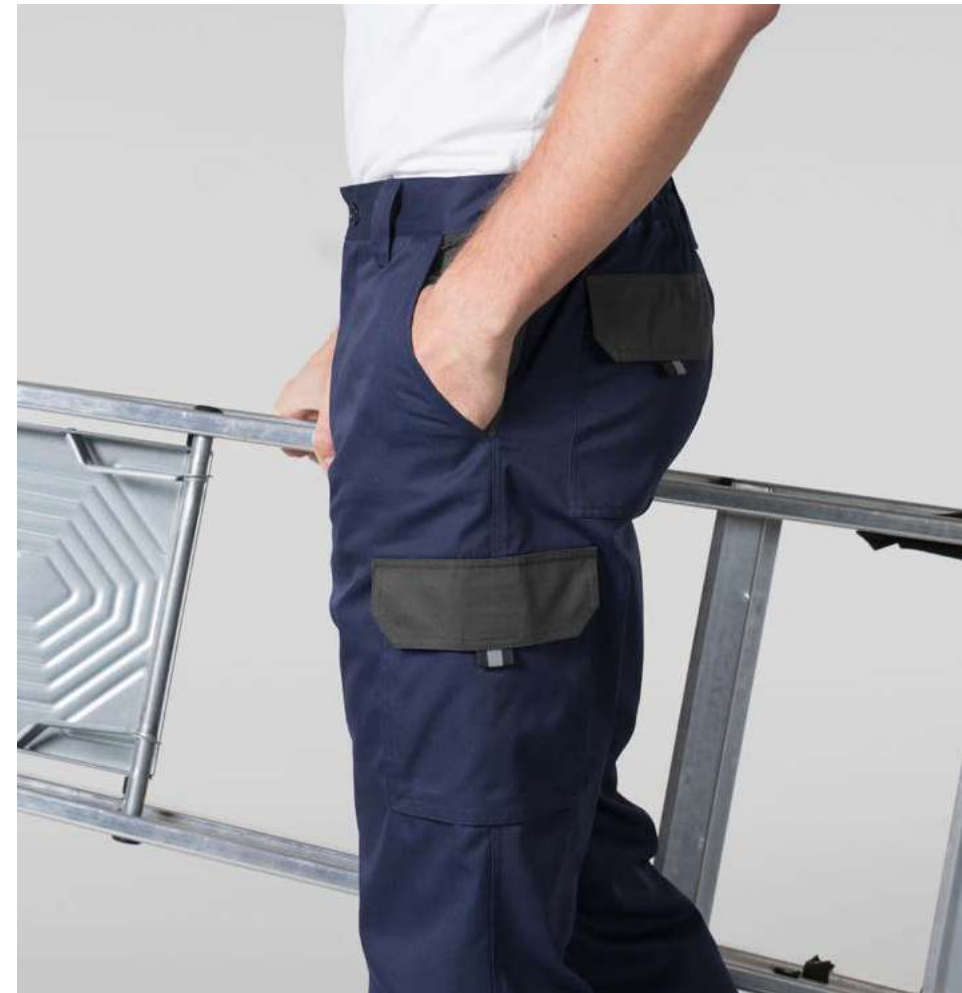

RIF/RÉF.7501C1

COMBINATO

Combiné

MULTITASCHE-MULTI-POCHES
UNISEX/UNISEXE
Taglie/Tailles 34 - 62
Twill elastica/Serge élastique
245 gr/m²
65%PES 33%CO 2%EA

Colori

Couleurs

c/109 Grigio/Gris
c/149 Vert kaki/Verde kaki
c/159 Blu navy/Bleu marine
c/104 Marino/Marine
c/101 Bianco/Blanc
c/001 Nero/Noir
c/110 Beige