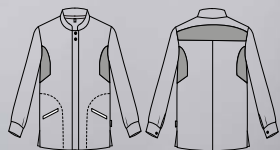

RIF/RÉF. 616200 Joel

Huomo/Homme
Twill/SERGE 180 gr/m²
65%PES 35%CO
XS-2YL

c/101 Bianco/Blanc

COOLMAX®