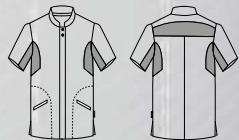

RIF/RÉF. 615900 Adán

Uomo/Homme

TWILL/SERGE 180 gr/m²

65%PES 35%CO

XS-2YL

c/101 Bianco/Blanc

COOLMAX®