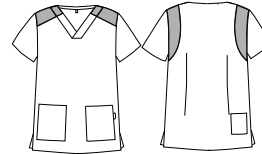

gary's
RED LINE

RIF/RÉF. 615800 Denis

Huomo/Homme
TWILL/SERGE 180 gr/m²
65%PES 35%CO
XS-2YL

c/101 Bianco/Blanc

COOLMAX®

RIF/RÉF. 659700 Ariel

Donna/Femme
TWILL/SERGE 180 gr/m²
65%PES 35%CO
XSS-YL

c/101 Bianco/Blanc