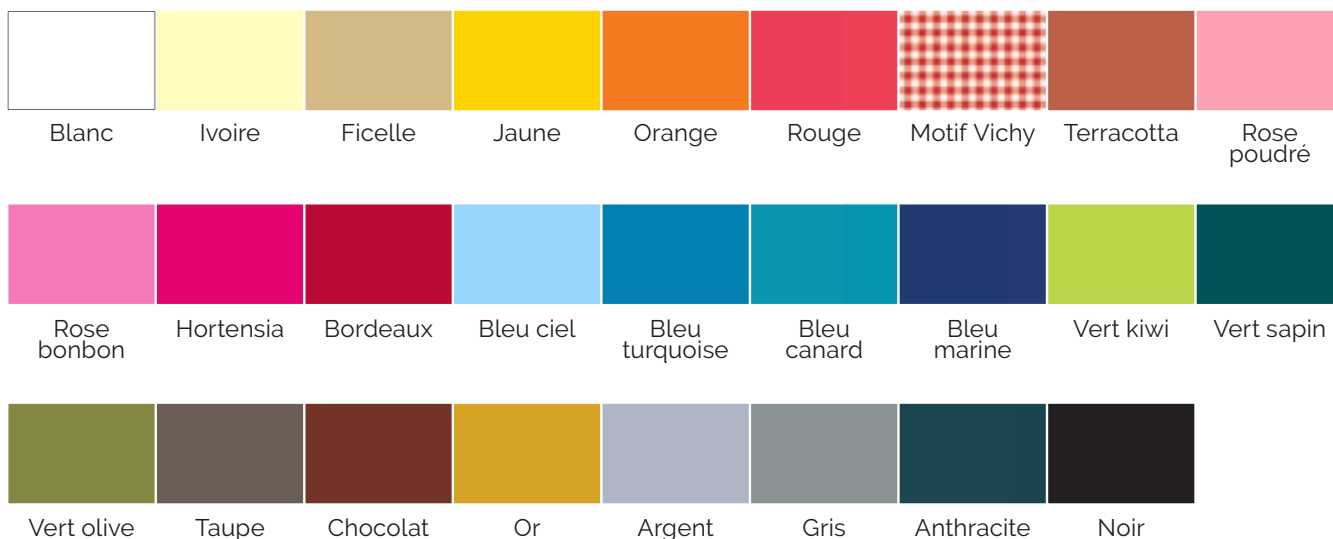

NAPPE DAMASSÉE

			6 m	10 m	25 m	50 m	100 m
NAPPE DAMASSE 1,20		Blanc		✓	✓	✓	✓
		Ivoire, jaune, orange, rouge, bordeaux, bleu ciel, bleu turquoise, bleu canard, bleu marine, vert kiwi, vert sapin, chocolat, noir	✓		✓	✓	
		Ficelle, terracotta, rose poudré, rose bonbon, hortensia, vert olive, taupe, or, argent, gris, anthracite	✓		✓		
		Motif Vichy rouge		✓	✓	✓