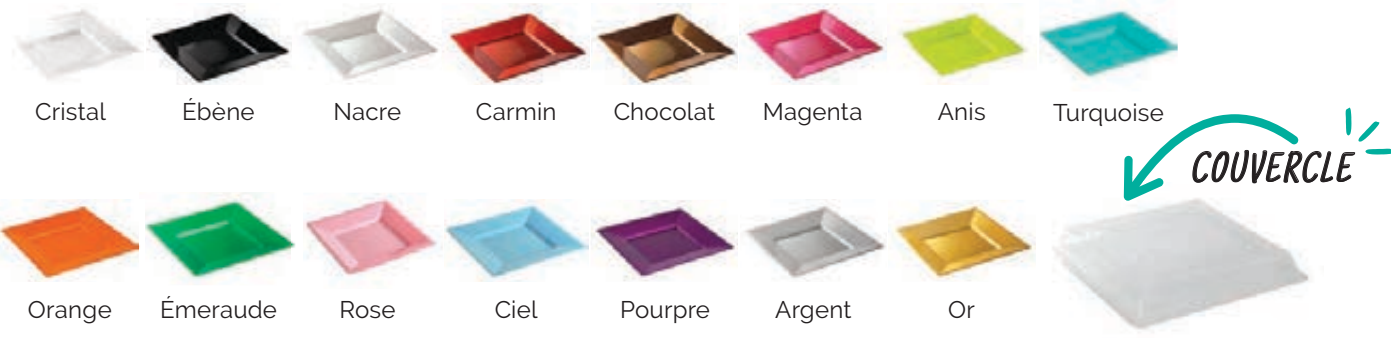

ACP 240 CRISTAL	Assiette carrée prestige cristal	240 × 240 mm	18 mm	Cristal	8 × 12	
ACP 240 EBENE	Assiette carrée prestige ébène	240 × 240 mm	18 mm	Ébène	8 × 12	
ACP 240 NACRE	Assiette carrée prestige nacre	240 × 240 mm	18 mm	Nacre	8 × 12	
ACP 240 CARMIN	Assiette carrée prestige carmin	240 × 240 mm	18 mm	Carmin	8 × 12	
ACP 240 CHOCOLAT	Assiette carrée prestige chocolat	240 × 240 mm	18 mm	Chocolat	8 × 12	
ACP 240 MAGENTA	Assiette carrée prestige magenta	240 × 240 mm	18 mm	Magenta	8 × 12	
ACP 240 ANIS	Assiette carrée prestige anis	240 × 240 mm	18 mm	Anis	8 × 12	
ACP 240 TURQUOISE	Assiette carrée prestige turquoise	240 × 240 mm	18 mm	Turquoise	8 × 12	
ACP 240 ORANGE	Assiette carrée prestige orange	240 × 240 mm	18 mm	Orange	8 × 12	
ACP 240 EMERAUDE	Assiette carrée prestige émeraude	240 × 240 mm	18 mm	Émeraude	8 × 12	
ACP 240 ROSE	Assiette carrée prestige rose	240 × 240 mm	18 mm	Rose	8 × 12	
ACP 240 CIEL	Assiette carrée prestige ciel	240 × 240 mm	18 mm	Ciel	8 × 12	
ACP 240 POURPRE	Assiette carrée prestige pourpre	240 × 240 mm	18 mm	Pourpre	8 × 12	
ACP 240 ARGENT	Assiette carrée prestige argent	240 × 240 mm	18 mm	Argent	8 × 12	
ACP 240 OR	Assiette carrée prestige or	240 × 240 mm	18 mm	Or	8 × 12	
COUV ATC 240	Couvercle assiette carrée APET	240 × 240 mm	40 mm	Cristal	4 × 48