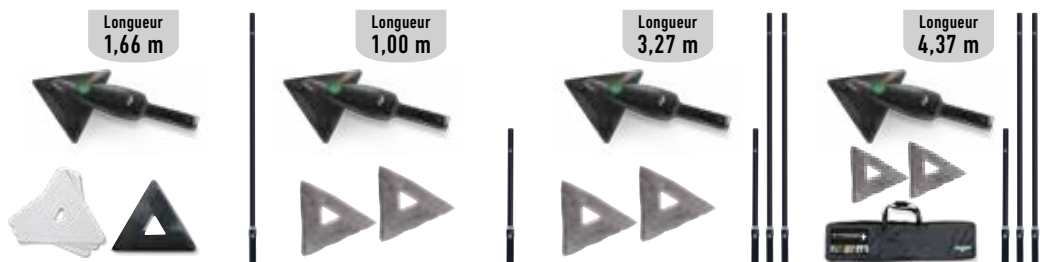

NETTOYAGE INTERIEUR DES VITRES

SYSTÈME STINGRAY

UNGER

Quality Tools for Smart Cleaning

STINGRAY →

KITS Stingray OS		KIT QUICKPAD 160 OS	KIT DE NETTOYAGE INTÉRIEUR 100 OS	KIT DE NETTOYAGE INTÉRIEUR 330 OS	KIT DE NETTOYAGE INTÉRIEUR 450 OS
No. de réf.	Contenu	SRKOD	SRK02	SRK03	SRK0H
	Appareil de base (contient 2 piles AA)	✓	✓	✓	✓
SREXS	Perche Easy-Click-court (0,63m)		✓	✓	✓
SREXL	Perche Easy-Click-longue (1,24m)	✓		2x	3x
SRPD2	TriPads de nettoyage intensif		2x	2x	2x
SRADK	Adaptateur avec 25 QuickPads	✓			
SRBAG	Sac Stingray				✓
Boîte		1	1	1	1

TRIPAD DE NETTOYAGE INTENSIF Stingray

Pad triangulaire de nettoyage microfibrés

- Tissu microfibrés haut de gamme pour d'excellents résultats de nettoyage
- Comprend des languettes de code couleur à découper
- Bandes élastiques pour une fixation sûre et un changement facile
- 5 TriPad par conditionnement
- Taille: 25 x 25 x 25 x 2,50 cm, lavable en machine jusqu'à 300 fois

No. de réf.	Matériel	Boîte
SRPD2	90 % polyester, 10 % polyamide	5