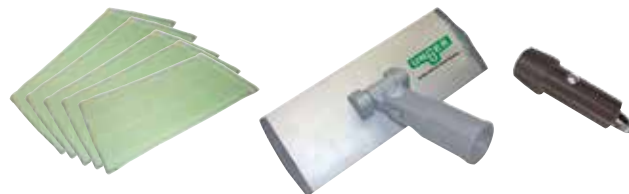

KIT D'ENTRÉE

NETTOYAGE INTÉRIEUR KIT D'ENTRÉE

Contenu
PHL20 (5x) Pad 27 cm microfibre lisse, « Nettoyage »
PHH20 Porte-pad 24 cm
AFAET Adaptateur fileté pour perches en aluminium

No. de réf.	Boîte
PFK20	1

PORTE-PAD AVEC POIGNÉE

Support en aluminium pour pads de nettoyage intérieur

- Matériel à scratch sur toute la surface pour bien fixer le pad.
- Support pour un contrôle parfait et une répartition optimale de la force.
- Forme ergonomique

No. de réf.	Taille	Boîte
PHD20	24 cm	5

PORTE-PAD

Porte-pad 20 cm en aluminium pour pads de nettoyage intérieur.

- Matériel à scratch sur toute la surface pour bien fixer le pad.
- Porte-manche pivotant pour un travail flexible, même en hauteur.
- Filetage pour bien visser la perche.

No. de réf.	Taille	Boîte
PHH20	24 cm	5

ADAPTATEUR FILETÉ POUR PERCHES EN ALUMINIUM

- Fournit le filet nécessaire pour adaptateur angulaire et brosse (cf. Liste des prix HiFlo).
- S'enclenche facilement et d'une manière sûre dans la perche télescopique en aluminium.

No. de réf.	Boîte
AFAET	5

PULVERISATEUR A LA CEINTURE

Flacon vaporisateur à la ceinture.

- Diminution de charge optimale, car la bouteille est fixée à la ceinture.
- Tuyau flexible. Permet aussi de pulvériser sous le rebord de la cuvette des toilettes.
- Avec bouteille d'un litre, compatible avec les bouteilles courantes dans le commerce.

No. de réf.	Contenu	Boîte
SOABG	1 l	5