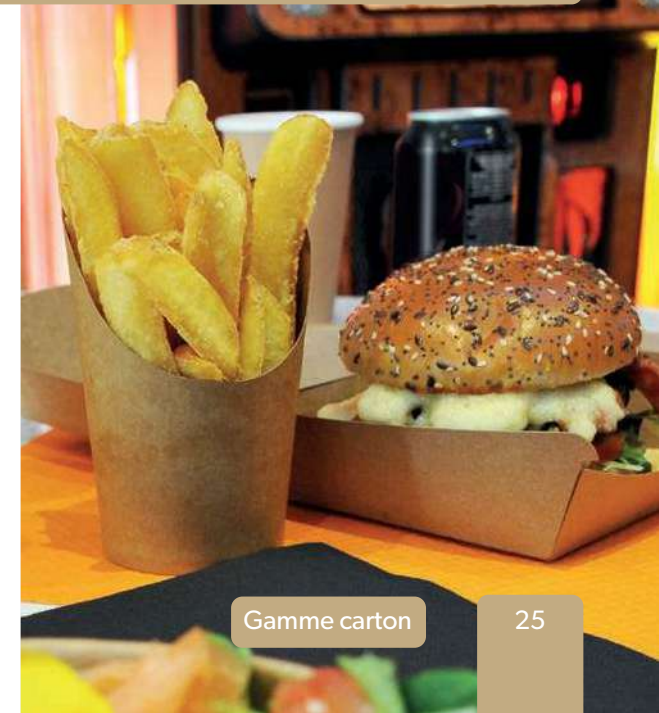

n°								
1	POT A PATES 480 KB	Pot à pâtes brun	84 × 71 mm	97 mm	Ø 83 mm	480 ml	Brun	10 × 50
2	POT A PATES 780 KB	Pot à pâtes brun	102 × 87 mm	93 mm	Ø 97 mm	780 ml	Brun	10 × 50
3	POT A PATES 960 KB	Pot à pâtes brun	105 × 94 mm	117 mm	Ø 95 mm	960 ml	Brun	10 × 50

Pot à pâtes kraft

n°								
1	POT WRAP BRUN 5,5	Pot wrap brun 5,5 oz	Ø 84 mm	Ø 60 mm	120 mm	165 ml	Brun	20 × 50
2	GOB WRAP BRUN DPE	Pot wrap brun double PE	Ø 84 mm	Ø 60 mm	120 mm	165 ml	Brun	24 × 50

Pot wrap kraft