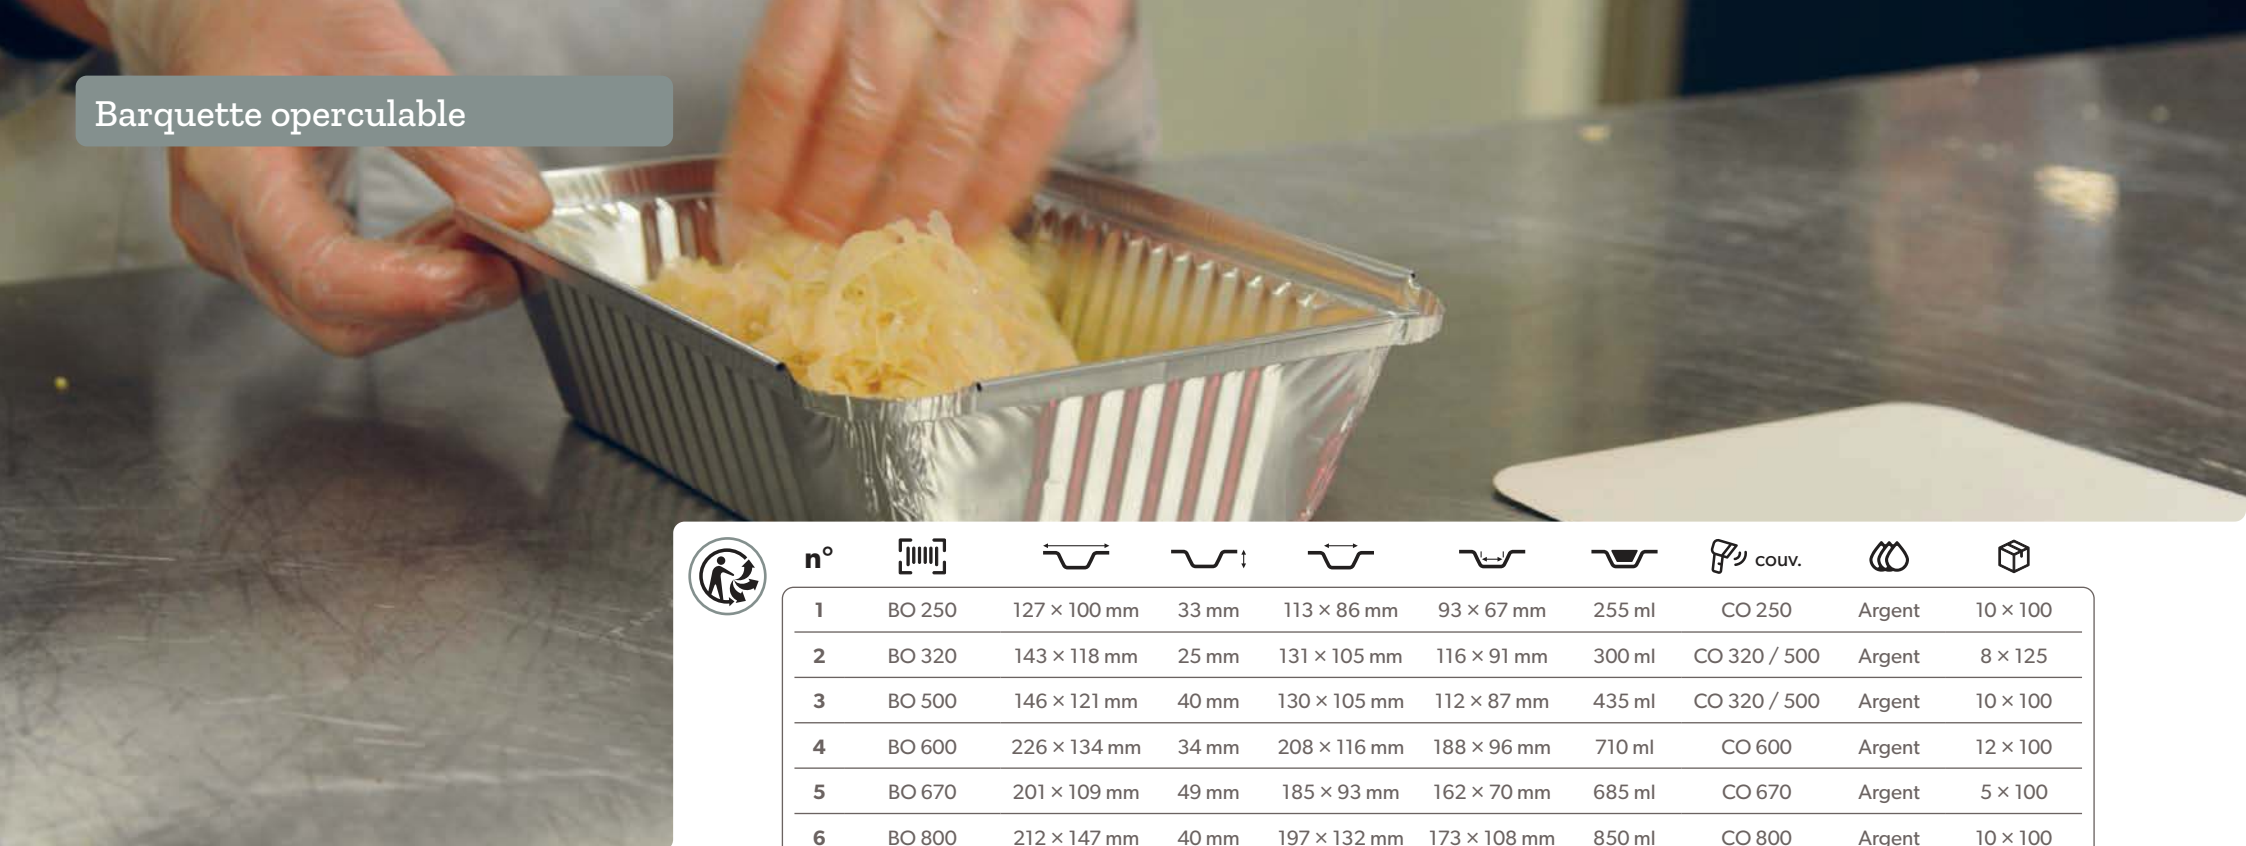

TO 200 H

TO 230 H

TO 284 H

Barquette operculaire

n°									
1	BO 250	127 × 100 mm	33 mm	113 × 86 mm	93 × 67 mm	255 ml	CO 250	Argent	10 × 100
2	BO 320	143 × 118 mm	25 mm	131 × 105 mm	116 × 91 mm	300 ml	CO 320 / 500	Argent	8 × 125
3	BO 500	146 × 121 mm	40 mm	130 × 105 mm	112 × 87 mm	435 ml	CO 320 / 500	Argent	10 × 100
4	BO 600	226 × 134 mm	34 mm	208 × 116 mm	188 × 96 mm	710 ml	CO 600	Argent	12 × 100
5	BO 670	201 × 109 mm	49 mm	185 × 93 mm	162 × 70 mm	685 ml	CO 670	Argent	5 × 100
6	BO 800	212 × 147 mm	40 mm	197 × 132 mm	173 × 108 mm	850 ml	CO 800	Argent	10 × 100