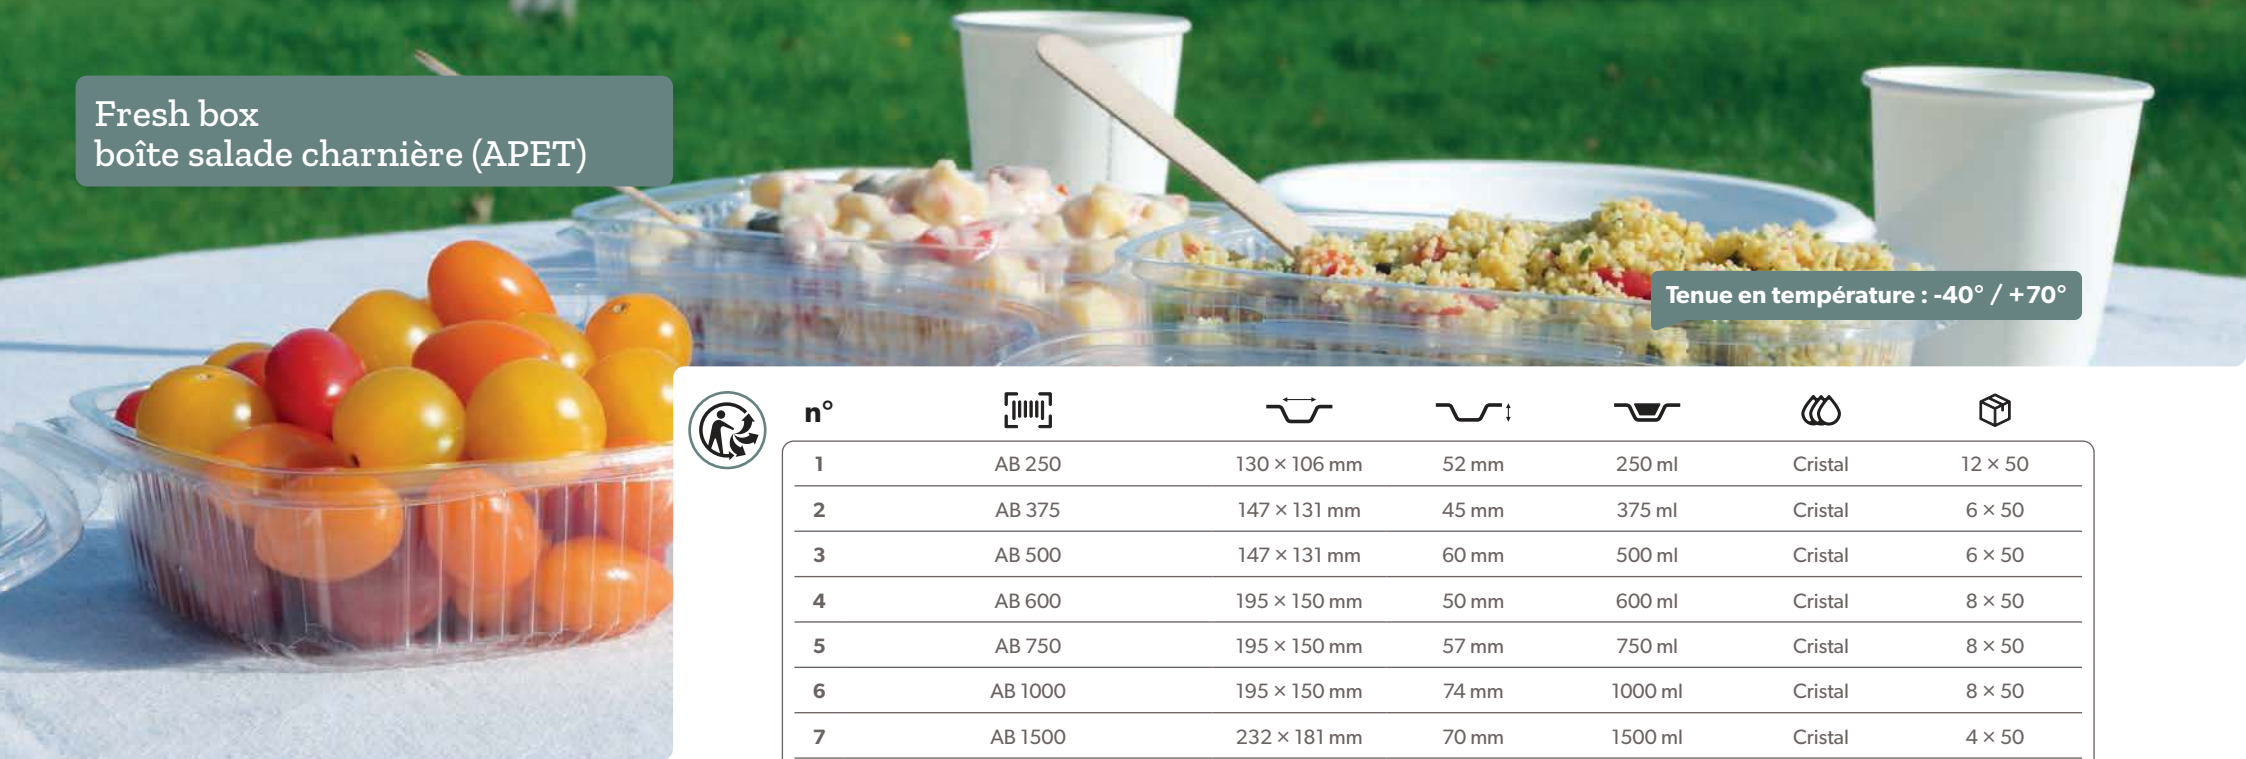

ES 1000

9

ES 1500

10

ES 2000

Fresh box
boîte salade charnière (APET)

Tenue en température : -40° / +70°

n°							
1	AB 250	130 × 106 mm	52 mm	250 ml	Cristal	12 × 50	
2	AB 375	147 × 131 mm	45 mm	375 ml	Cristal	6 × 50	
3	AB 500	147 × 131 mm	60 mm	500 ml	Cristal	6 × 50	
4	AB 600	195 × 150 mm	50 mm	600 ml	Cristal	8 × 50	
5	AB 750	195 × 150 mm	57 mm	750 ml	Cristal	8 × 50	
6	AB 1000	195 × 150 mm	74 mm	1000 ml	Cristal	8 × 50	
7	AB 1500	232 × 181 mm	70 mm	1500 ml	Cristal	4 × 50	
8	AB 2000	232 × 181 mm	83 mm	2000 ml	Cristal	4 × 50	