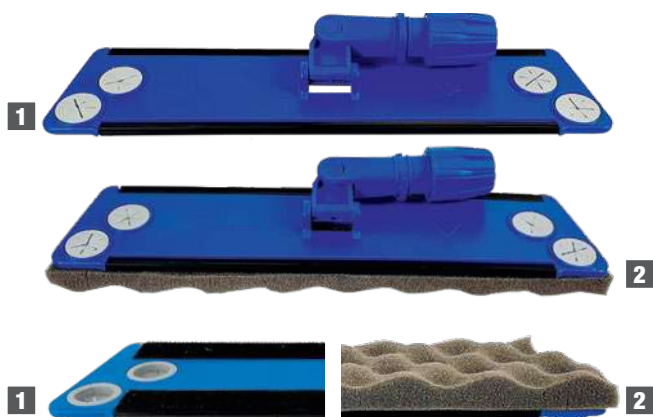

MONTURE LAMELLES CAOUTCHOUC

détail semelle
caoutchouc
déclipsable

40cm Réf 844  10
55cm Réf 846  10

NEW

PORTE-TAMPON

**DOUILLE
ARTICULÉE**
 230 mm x 95 mm
 Réf 842  10

détail semelle
picots

POIGNÉE
 240 mm x 95 mm
 Réf 841  10

BALAIS TRAPÈZE

PLASTIQUE CLASSIC NEW

1 VELCRO 2 SEMELLE MOUSSE COLLÉE

40cm GL 400 x PL 365 x I 195 mm	Réf 824C	Réf 824C/SM	10
60cm GL 550 x PL 510 x I 195 mm	Réf 826C	Réf 826C/SM	10

PLASTIQUE ABS

40cm GL 405 x PL 365 x I 90 mm	Réf 824	10
60cm GL 580 x PL 540 x I 190 mm	Réf 826	10