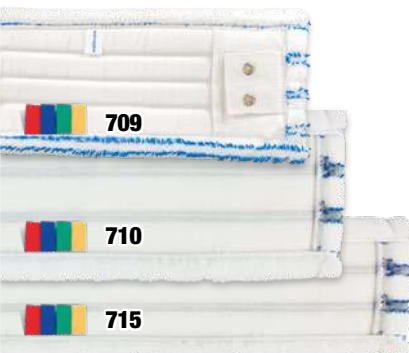

SSIÉRAGE

MICROFIBRE SOFT