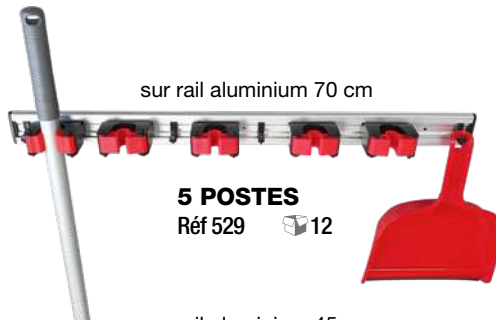

NEW

Réf 556/G
30 x 62 cm
6

Réf 556/J
30 x 62 cm
6

SUPPORT MURAL

sur rail aluminium 70 cm

5 POSTES
Réf 529 12

sur rail aluminium 45 cm

3 POSTES
Réf 530 12