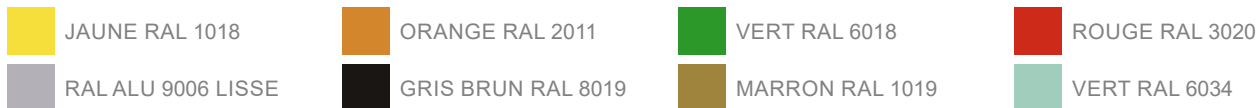

Les nuanciers

Vestiaires & Casiers métalliques

Coloris disponibles sur stock

Coloris sans supplément

Coloris disponibles sur stock
Certains coloris soumis à délai et minimum commande, nous consulter.

coloris avec supplément

Certains coloris soumis à délai et minimum commande, nous consulter.

- Nous consulter pour tout RAL non spécifié dans ce nuancier (forfait de 250€ par commande).

Produits stratifié compact

Coloris sans supplément : délai 3 à 4 semaines