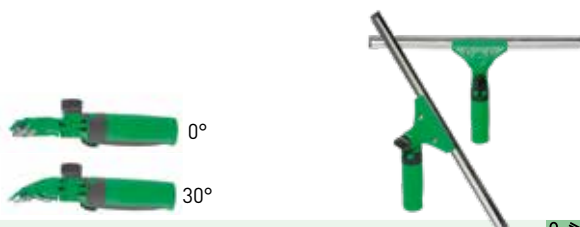

73g

POIGNÉE CARBONE ErgoTec®

La poignée de raclette professionnelle la plus légère.

- 18 % plus légère que la poignée ErgoTec® standard
- Matériaux haut de gamme - Poignée : fibres de carbone de haute qualité
- Ressort en S : acier inoxydable
- Revêtement antidérapant pour une bonne adhérence et préhension
- Compatible avec barrette S et barrette S-Plus

No. de réf.	Boîte
UCH00	1

NOUVEAU

VisaVersa® Pro

Ensemble raclette et mouilleur. Complet avec barrette en S, pad microfibre et caoutchouc.

- Clip fermeture pour retirer ou retourner la raclette
- Microfibre premium pour un pouvoir nettoyant ultime et une absorption d'eau importante
- Pas de torsion ni de chute grâce au cône de sécurité ErgoTec
- Compatible avec barrette S et barrette S-Plus.

Pad : microfibre 100 % polyester

ErgoTec® SWIVELLOC

Tête de raclette pivotante, peut être réglée et bloquée librement. La solution pour les endroits difficiles. Optimale sur perche télescopique.

- Pratique : Deux angles d'inclinaison disponibles (0°, 30°).
- Compatible avec barrette S et barrette S-Plus.
- Agréable : Poignée ergonomique à deux composants.