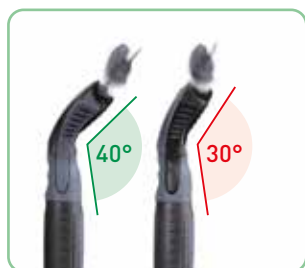

Disponible en version avec inclinaison standard de 30° ou spéciale de la tête NINJA 40° idéale pour le travail à la perche.