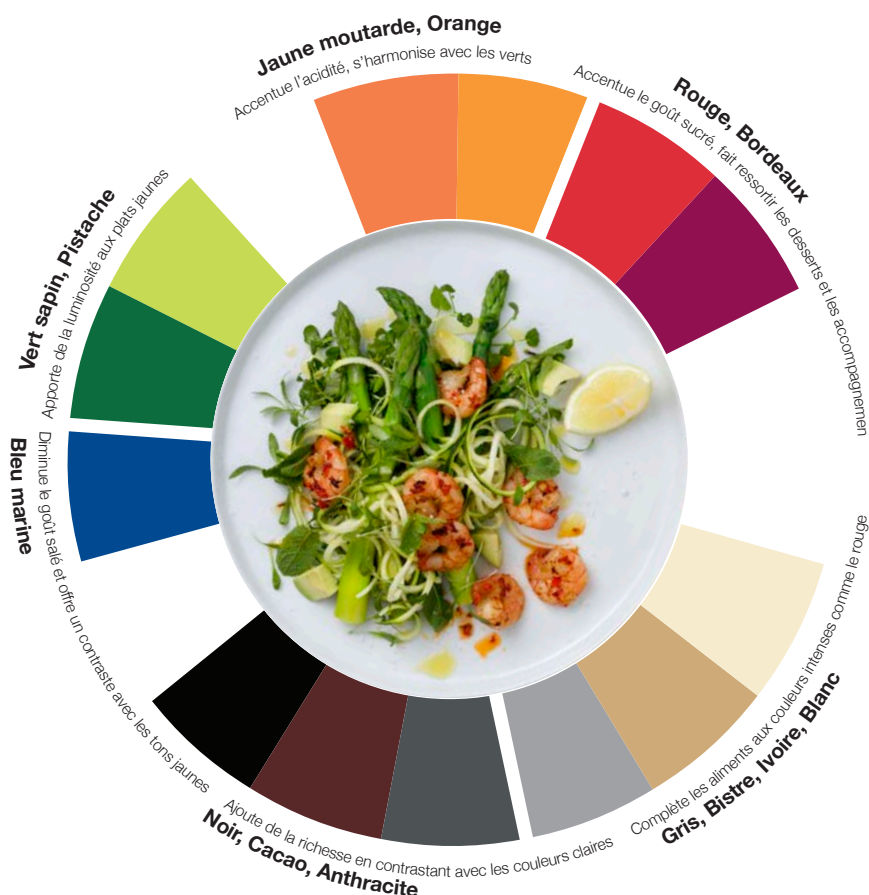

Associer couleurs et plats

Saviez-vous que les couleurs influencent la manière dont vos clients perçoivent votre restaurant, mais aussi la manière dont vos clients ressentent le goût et la saveur des plats ? L'association des bonnes couleurs de serviettes est un bon moyen de sublimer vos assiettes et d'améliorer ainsi l'expérience client.

Pour vous aider à proposer des expériences de restauration uniques, nous nous sommes associés à Lina Lundgren, chef et styliste culinaire travaillant avec des établissements prestigieux, des acteurs du secteur de la restauration et des revues gastronomiques à l'échelle mondiale.

Utilisez notre cercle chromatique, inspiré des couleurs de la gamme Tork LinStyle®, et découvrez comment sublimer les saveurs de chaque plat créé dans votre restaurant.