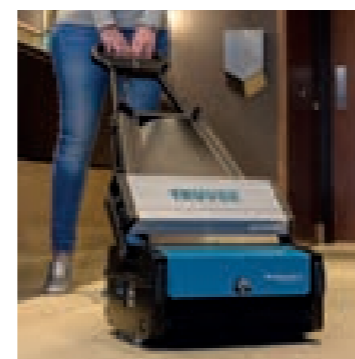

AUTOLAVEUSES

Les autolaveuses MULTIWASH™ de TRUVOX sont faciles à manipuler, produisent d'excellents résultats de nettoyage de façon homogène, quels que soient le type de sol ou l'application