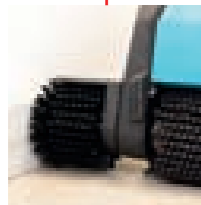

NOUVELLE GAMME

SIMPLE

La pulvérisation se fait par une simple pression sur un bouton

RESERVOIR 4 LITRES

Réservoirs accessibles et amovibles facilitant le remplissage, la vidange et le nettoyage

ACCESSOIRES