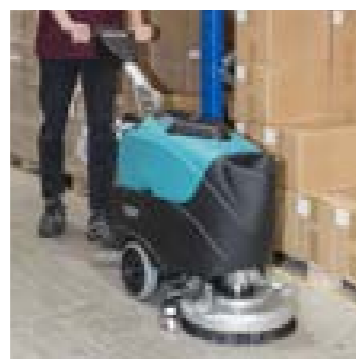

AUTOLAVEUSES

Les autolaveuses MULTIWASH™ de TRUVOX sont faciles à manipuler, produisent d'excellents résultats de nettoyage de façon homogène, quels que soient le type de sol ou l'application