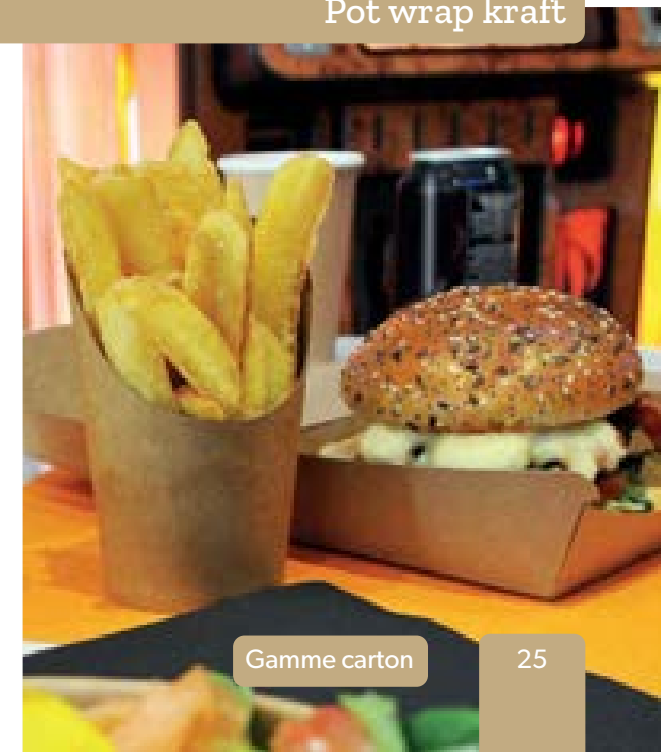

n°								
1	POT A PATES 480 KB	Pot à pâtes brun	84 × 71 mm	97 mm	Ø 83 mm	480 ml	Brun	10 × 50
2	POT A PATES 780 KB	Pot à pâtes brun	102 × 87 mm	93 mm	Ø 97 mm	780 ml	Brun	10 × 50
3	POT A PATES 960 KB	Pot à pâtes brun	105 × 94 mm	117 mm	Ø 95 mm	960 ml	Brun	10 × 50

Pot à pâtes kraft

n°								
1	POT WRAP BRUN 5,5	Pot wrap brun 5,5 oz	Ø 84 mm	Ø 60 mm	120 mm	165 ml	Brun	20 × 50
2	GOB WRAP BRUN DPE	Pot wrap brun double PE	Ø 84 mm	Ø 60 mm	120 mm	165 ml	Brun	24 × 50

Pot wrap kraft